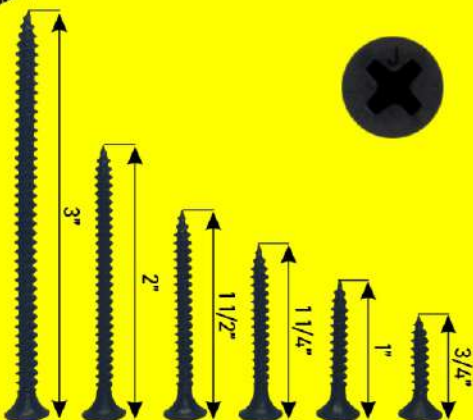

Ukuran Tersedia

SIZE	QTY (PCS)		QTY (KG)
	(Box Kecil)	(Karton)	(Karton)
6# x 3/4"	1.200 pcs	24.000 pcs	20 KG
6# x 1"	1.000 pcs	20.000 pcs	20 KG
6# x 1 1/4"	650 pcs	13.000 pcs	20 KG
6# x 1 1/2"	550 pcs	11.000 pcs	20 KG
6# x 2"	400 pcs	8.000 pcs	20 KG
8# x 3"	225 pcs	4.500 pcs	20 KG

*1 Karton Besar isi 20 Box Kecil