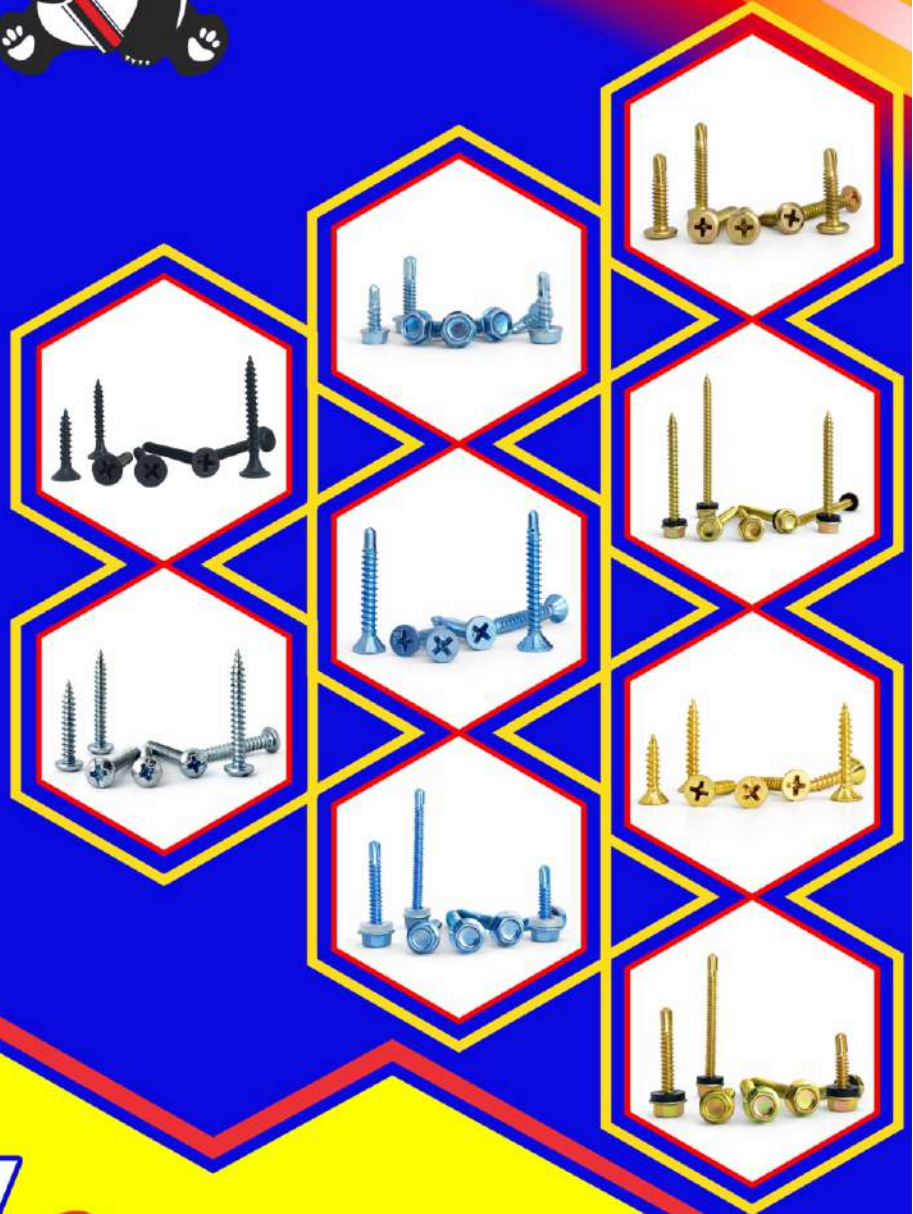

# KATALOG PRODUK

**SCREW** *Dengan*

**KUALITAS**

***SUPER TAJAM***

★ ★ ★ Bisa custom jenis screw & ukuran ★ ★ ★